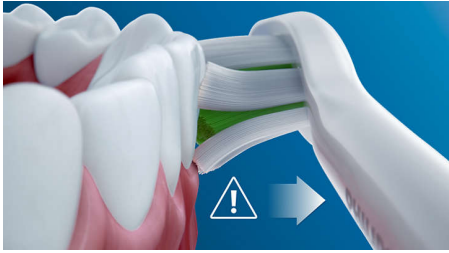

Améliore l'hygiène bucco-dentaire

- Élimine jusqu'à 7 fois plus de plaque dentaire qu'une brosse à dents manuelle
- Utilisation sûre et douce sur les zones sensibles, appareils orthodontiques et couronnes
- Éclaircit les dents en seulement une semaine.
- Modes Clean et White

Conçu pour s'adapter à vos besoins

- Facilite le transport

Technologie innovante

- Vous alerte si vous appuyez trop fort
- Pour toujours savoir quand remplacer vos têtes de brosse
- La technologie sonique avancée de Philips Sonicare
- Connexion du manche de brosse intelligent aux têtes de brosse intelligentes

Caractéristiques

Surveillez votre pression de brossage

Un brossage trop énergique peut endommager vos dents et vos gencives. Pour éviter cela, votre brosse à dents Philips Sonicare ProtectiveClean produit de légères impulsions sonores pour vous rappeler d'appuyer moins fort.