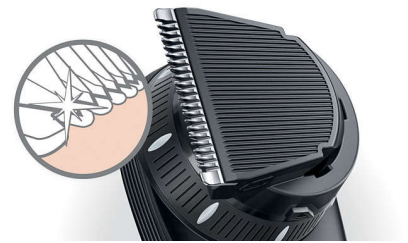

avec une tête pivotant à 180°

La tête pivotant à 180° atteint les zones les plus difficiles d'accès, pour une coupe précise et uniforme à chaque fois. Vous pouvez également clipser l'accessoire de rasage pour un crâne parfaitement lisse.

Points forts

Tête pivotant à 180°

La tête pivotante vous permet de maîtriser totalement l'angle de la tondeuse, afin d'atteindre les zones les plus difficiles d'accès avec facilité.

Tête de rasage

Pour un rasage de très près, sans coupures. Clipsez simplement la tête de rasage pour des finitions impeccables à chaque fois.

Respecte la peau

Les bords arrondis des lames et sabots sont conçus pour ne pas irriter la peau et garantir une utilisation plus agréable.

Utilisation avec ou sans fil

S'utilise sans fil ou sur le secteur.

Lames auto-affûtées

Les lames en acier inoxydable auto-affûtées restent aiguisées plus longtemps pour une performance de coupe irréprochable.

Batterie NiMh

À utiliser avec ou sans fil, pour plus de souplesse. La puissante batterie NiMh offre jusqu'à 60 minutes d'autonomie pour 1 heure de charge. Une charge rapide de 10 minutes vous donne 10 minutes de fonctionnement, pour un appareil toujours prêt à l'emploi.