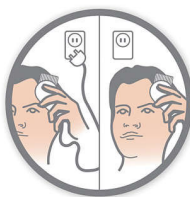

Points forts

Tête pivotant à 180°

La tête pivotante vous permet de maîtriser totalement l'angle de la tondeuse, afin d'atteindre les zones les plus difficiles d'accès avec facilité.

Tête de rasage

Pour un rasage de très près, sans coupures. Clipsez simplement la tête de rasage pour des finitions impeccables à chaque fois.

Respecte la peau

Les bords arrondis des lames et sabots sont conçus pour ne pas irriter la peau et garantir une utilisation plus agréable.

Utilisation avec ou sans fil

S'utilise sans fil ou sur le secteur.