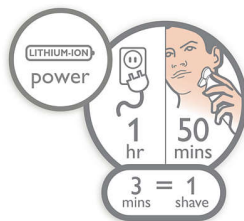

Autonomie : 50 min

La batterie lithium-ion puissante et efficace vous offre un plus grand nombre de rasages par charge. Chargez-la pendant 1 heure pour

obtenir 50 minutes d'autonomie. Une charge de 3 minutes procure suffisamment d'autonomie pour un rasage.

Indicateur d'autonomie à 2 niveaux

Le voyant LED à plusieurs niveaux vous indique que la batterie est faible, que vous devez changer la tête de rasage ou que le système de verrouillage de transport est activé. Le système de verrouillage de transport évite une mise en marche accidentelle. Appuyez sur n'importe quel bouton pendant 3 secondes pour activer le système de verrouillage de transport, afin d'éviter que l'appareil ne s'allume accidentellement. Un symbole rouge en forme de cadenas apparaît lorsque le système est activé.