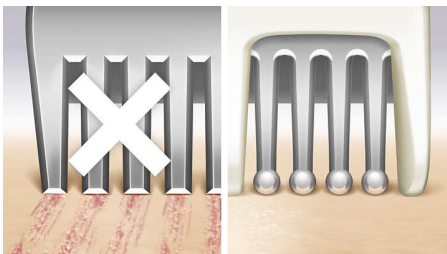

Une peau douce

- Grille flottante pour un rasage uniforme

Facile à utiliser

- Indicateur d'autonomie
- Utilisation à sec ou sous l'eau dans le bain ou la douche

Pour un rasage respectueux de la peau

- Les dents perlées protègent la peau des égratignures

Contrôle aisé

- Premier épilateur avec manche en forme de S

Caractéristiques

Grille flottante

La grille flottante épouse naturellement les courbes et contours de votre corps, afin de maintenir un contact continu avec votre peau, pour un rasage uniforme.

Dents perlées

Les dents perlées devant et derrière la grille de rasage permettent au rasoir de glisser parfaitement sur votre peau, afin d'éviter les égratignures, pour un rasage respectueux de la peau.

Manche ergonomique en forme de S

Le manche ergonomique en forme de S est facile à guider et offre un meilleur contrôle et une meilleure portée sur l'ensemble du corps, à l'aide de mouvements naturels et précis