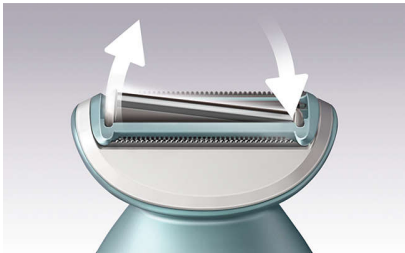

Une peau douce

- Grille flottante pour un rasage uniforme

Facile à utiliser

- Indicateur d'autonomie
- Utilisation à sec ou sous l'eau dans le bain ou la douche

Pour un rasage respectueux de la peau

- Les dents perlées protègent la peau des égratignures

Contrôle aisé

- Premier épilateur avec manche en forme de S

Caractéristiques

Grille flottante

La grille flottante épouse naturellement les courbes et contours de votre corps, afin de maintenir un contact continu avec votre peau, pour un rasage uniforme.

Dents perlées

Les dents perlées devant et derrière la grille de rasage permettent au rasoir de glisser parfaitement sur votre peau, afin d'éviter les égratignures, pour un rasage respectueux de la peau.

Manche ergonomique en forme de S

Le manche ergonomique en forme de S est facile à guider et offre un meilleur contrôle et une meilleure portée sur l'ensemble du corps, à l'aide de mouvements naturels et précis