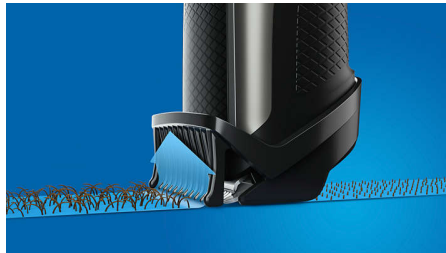

DualCut

Avec DualCut, obtenez une coupe rapide et uniforme avec la tondeuse à barbe pour hommes de Philips dotée de lames en acier autoaffûtées et de 2 fois plus de lames.

Système Lift & Trim PRO

Votre repousse n'y survivra pas. Le système Lift&Trim Pro saisit tous vos poils bas et les soulève vers les lames pour une coupe précise. Il est également idéal pour les barbes longues.