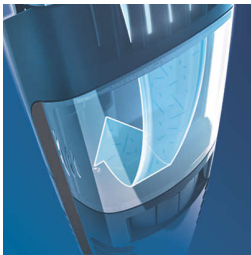

Récupération des poils dans un compartiment transparent

Le collecteur de poils est transparent, il est donc très facile de voir à quel moment il faut le vider.