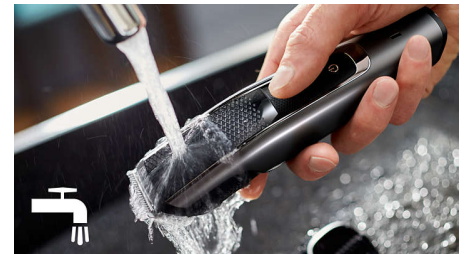

ininterrompue. La fonction de charge rapide de 5 minutes vous offre suffisamment d'énergie pour une utilisation.

100 % étanche

La tondeuse à barbe 100 % étanche se rince simplement sous le robinet pour un nettoyage impeccable en toute simplicité.