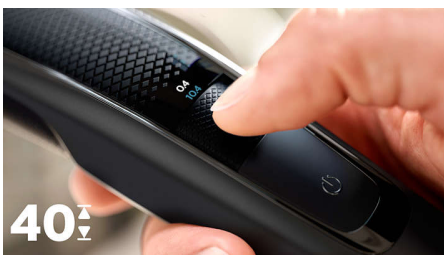

40 hauteurs de coupe verrouillables

Coupez à la hauteur exacte que vous souhaitez obtenir. Il vous suffit de tourner la molette de précision sur l'une des 40 hauteurs de coupe comprises entre 0,4 et 10 mm et séparées par des pas de 0,2 mm.