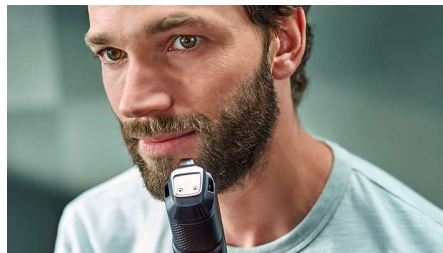

Tondeuse de précision

Donnez plus de définition aux détails, même dans les zones difficiles d'accès, grâce à la tondeuse de précision clipsable.