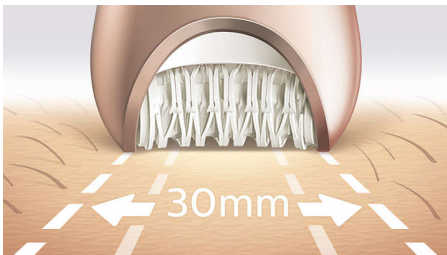

### Des résultats exceptionnels

- Tête d'épilation extra-large
- Tête d'épilation en céramique unique pour mieux saisir les poils

### Des soins du corps et du visage personnalisés

- Brosse exfoliante pour le corps éliminant les cellules mortes
- Embout de massage pour le corps pour vous relaxer et avoir une peau radieuse
- Accessoires zones délicates et visage pour éliminer les poils indésirables
- Skin stretcher inclus
- Avec tête de tondeuse et sabot de stylisation du maillot
- Accessoire de massage inclus

### Le plus rapide de nos épilateurs

Notre tête d'épilation est la seule à être fabriquée avec une surface en céramique texturée capable d'arracher les poils, même les plus fins, en douceur, à une longueur 4 fois inférieure à ce qui est possible avec l'épilation à la cire. La rotation du disque est encore plus rapide qu'avant (2 200 tr/min), pour une épilation à une vitesse inégalée.

### Tête d'épilation extra-large

La tête d'épilation extra-large couvre une plus grande surface à chaque passage pour une épilation plus rapide.