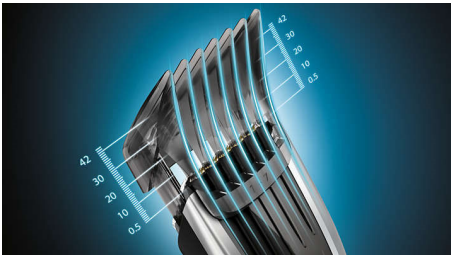

400 fiksējami garuma iestatījumi

Izmantojiet Digital Swipe, lai fiksētu precīzu vajadzīgo garumu. Varat izvēlēties no vairāk nekā 400 iespējām ar 0,1 mm soli vai noņemt ķemmi īsam griezumam – 0,5 mm.