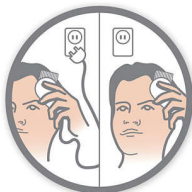

Utilisation avec ou sans fil

S'utilise sans fil ou sur le secteur.