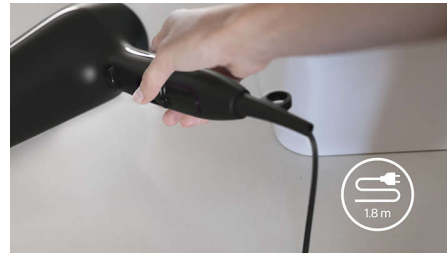

1,8 m vads

Ērta lietošana, pateicoties 1,8 m garam elektrības vadam.