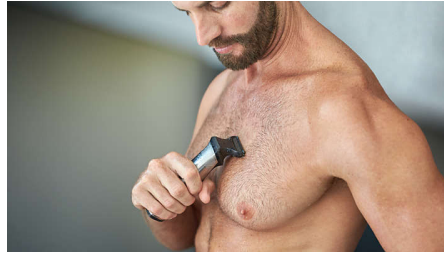

Performance de coupe

- Un maximum de précision avec 2 fois plus de lames

Polyvalence

- Une finition impeccable
- Élimine les poils du nez et des oreilles
- 11 sabots pour le visage, les cheveux et le corps
- Rasoir de précision pour une barbe, des pattes et une nuque parfaitement tracées
- Lames auto-affûtées pour un résultat impeccable
- Dites adieu aux poils indésirables
- La tondeuse à cheveux plus large coupe rapidement les cheveux les plus épais

Points forts

Technologie DualCut

Cette tondeuse à cheveux tout-en-un est dotée de la technologie DualCut avancée pour un maximum de précision. Elle est dotée de lames doubles et est conçue pour rester aussi affûtée que le jour 1.

18 outils pour le visage, les cheveux et le corps

Cette tondeuse tout-en-un très pratique taille et stylise votre barbe, coupe vos cheveux et entretient les poils de votre corps.

Tondeuse 100 % métal

Créez des lignes droites et nettes et taillez uniformément les poils les plus épais grâce aux lames en acier précises de la tondeuse corps et barbe. Ces lames ne rouillent pas et elles s'auto-affûtent pour durer plus longtemps.

Rasoir corps avec outil de protection

Rasez-vous confortablement le corps grâce à notre outil de protection unique qui préserve même les zones les plus sensibles de votre corps, pour un rasage à 0,5 mm.