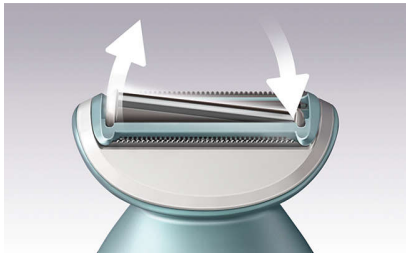

### Ādu saudzējoša skūšanās

- Pērļu uzgaļa trimmeris aizsargā pret skrāpējumiem

### Viegla kontrole

- Ergonomisks S formas rokturis

### Peldošs sietiņš

Peldošs sietiņš dabiski slid pāri jūsu ķermeņa izliekumiem un kontūrām, saglabājot ciešu saskari ar ādu līdzenam skuvumam.