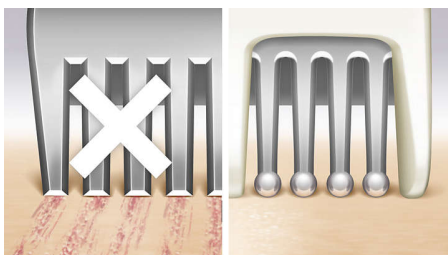

### Ādu saudzējoša skūšanās

- Pērļu uzgaļa trimmeris aizsargā pret skrāpējumiem

### Viegla kontrole

- Ergonomisks S formas rokturis

### Peldošs sietiņš

Peldošs sietiņš dabiski slid pāri jūsu ķermeņa izliekumiem un kontūrām, saglabājot ciešu saskari ar ādu līdzenam skuvumam.

### Pērļu uzgaļa trimmeris

Noapaļotā pērļu uzgaļa trimmeris pirms un aiz skūšanas sietiņa nodrošina gludu skuevekla kustību pāri ādai un novērš ādas saskrāpēšanu, lai saudzētu ādu.