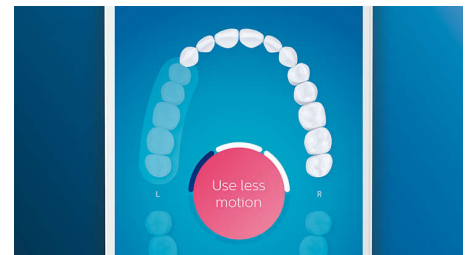

W3 Premium White Bürstenkopf

W3 Premium White ist unser bester Bürstenkopf zur Entfernung von Verfärbungen. Mit den dicht stehenden, zentralen Borsten zur Entfernung von Verfärbungen entfernt dieser Bürstenkopf klinisch erwiesen bis zu 5 x mehr Verfärbungen* in nur drei Tagen.

TongueCare+-Zungenbürste

Der TongueCare+ Zungenreiniger mit 240 Elastomer-Mikroborsten wurde speziell für die Reinigung der weichen, porösen Oberfläche Ihrer Zunge entwickelt. Die flexiblen Mikroborsten passen sich allen Unebenheiten Ihrer Zunge an, um Bakterienbildung zu vermeiden und das Bakterien abtötende BreathRx Zungenspray besser auftragen zu können. Die kompakte Form ermöglicht eine bequeme Reinigung der gesamten Zunge.

Fokusbereiche und Zielsetzung

Wenn Sie bestimmte Stellen im Mund des Patienten identifizieren, die aufgrund von Plaque-Ansammlung, Zahnfleischrückgang

oder anderen Problemen mehr Aufmerksamkeit benötigen, können diese Problembereiche mit der DiamondClean Smart angegangen werden. Patienten können diese Stellen in der personalisierten 3D-Karte ihres Mundes innerhalb der Philips Sonicare-App hervorheben und erhalten dann bei jedem Zähneputzen eine Erinnerung, diesen Bereichen besondere Pflege zukommen zu lassen. Die Philips Sonicare-App zeichnet den Verlauf der Putzdaten auf, sodass Patienten ganz einfach ihre Leistung prüfen, ihren Fortschritt nachverfolgen und ihre tägliche Mundpflege verbessern können.

Positionssensor

Der Positionssensor der DiamondClean Smart zeigt Patienten, wo sie zu wenig putzen, um die Reichweite zu verbessern. Falls Ihr Patient beim Zähneputzen regelmäßig bestimmte Stellen vergisst, lenkt der Positionssensor die Aufmerksamkeit darauf.