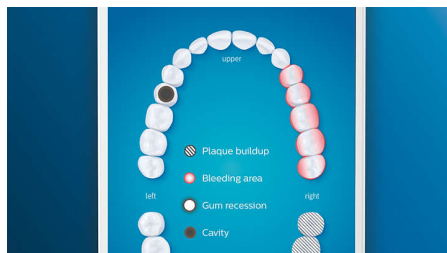

Pflege für Ihr Zahnfleisch

Stecken Sie den G3 Premium Gum Care-Bürstenkopf auf, um die Gesundheit Ihres Zahnfleisches zu verbessern. Die kleinere Größe und die auf den Zahnfleischrand ausgerichteten Borsten sorgen für eine sanfte und dennoch effektive Reinigung am Zahnfleischrand, wo Zahnfleischerkrankungen beginnen. Der Bürstenkopf liefert klinisch erwiesen bis zu 100 % weniger Zahnfleiscentzündungen* und bis zu 7 x gesünderes Zahnfleisch in nur zwei Wochen.*

W3 Premium White Bürstenkopf

W3 Premium White ist unser bester Bürstenkopf zur Entfernung von Verfärbungen. Mit den dicht stehenden, zentralen Borsten zur Entfernung von Verfärbungen entfernt dieser Bürstenkopf klinisch erwiesen bis zu 5 x mehr Verfärbungen* in nur drei Tagen.

TongueCare+-Zungenbürste

Der TongueCare+ Zungenreiniger mit 240 Elastomer-Mikroborsten wurde speziell für die Reinigung der weichen, porösen Oberfläche Ihrer Zunge entwickelt. Die flexiblen Mikroborsten passen sich allen Unebenheiten Ihrer Zunge an, um Bakterienbildung zu vermeiden und das Bakterien abtötende BreathRx Zungenspray besser auftragen zu können. Die kompakte Form ermöglicht eine bequeme Reinigung der gesamten Zunge.

Fokusbereiche und Zielsetzung

Wenn Sie bestimmte Stellen im Mund des Patienten identifizieren, die aufgrund von Plaque-Ansammlung, Zahnfleischrückgang

oder anderen Problemen mehr Aufmerksamkeit benötigen, können diese Problembereiche mit der DiamondClean Smart angegangen werden. Patienten können diese Stellen in der personalisierten 3D-Karte ihres Mundes innerhalb der Philips Sonicare-App hervorheben und erhalten dann bei jedem Zähneputzen eine Erinnerung, diesen Bereichen besondere Pflege zukommen zu lassen. Die Philips Sonicare-App zeichnet den Verlauf der Putzdaten auf, sodass Patienten ganz einfach ihre Leistung prüfen, ihren Fortschritt nachverfolgen und ihre tägliche Mundpflege verbessern können.