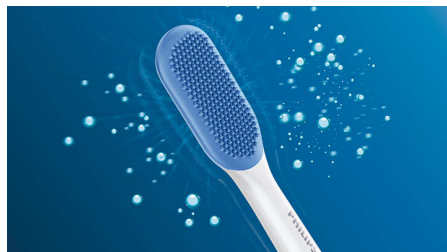

Besonderheiten

Verabschieden Sie sich von Plaque

C3 Premium Plaque Defense ist unser bester Bürstenkopf zur gründlichen Tiefenreinigung. Mit weichen, flexiblen Seiten passen sich die Borsten der Oberflächenform der einzelnen Zähne an, um bis zu 4 x Mal mehr Oberflächenkontakt und bis zu 10 x mehr Plaque-Entfernung an schwer erreichbaren Stellen* zu erzielen.

Pflege für Ihr Zahnfleisch

Stecken Sie den G3 Premium Gum Care-Bürstenkopf auf, um die Gesundheit Ihres Zahnfleisches zu verbessern. Die kleinere Größe und die auf den Zahnfleischrand ausgerichteten Borsten sorgen für eine sanfte und dennoch effektive Reinigung am Zahnfleischrand, wo Zahnfleischerkrankungen beginnen. Der Bürstenkopf liefert klinisch erwiesen bis zu 100 % weniger Zahnfleiscentzündungen* und bis zu 7 x gesünderes Zahnfleisch in nur zwei Wochen.*

W3 Premium White Bürstenkopf

W3 Premium White ist unser bester Bürstenkopf zur Entfernung von Verfärbungen. Mit den dicht stehenden, zentralen Borsten zur Entfernung von Verfärbungen entfernt dieser Bürstenkopf klinisch erwiesen bis zu 5 x mehr Verfärbungen* in nur drei Tagen.

TongueCare+-Zungenbürste

Der TongueCare+ Zungenreiniger mit 240 Elastomer-Mikroborsten wurde speziell für die Reinigung der weichen, porösen Oberfläche Ihrer Zunge entwickelt. Die flexiblen Mikroborsten passen sich allen Unebenheiten Ihrer Zunge an, um Bakterienbildung zu vermeiden und das Bakterien abtötende BreathRx Zungenspray besser auftragen zu können. Die kompakte Form ermöglicht eine bequeme Reinigung der gesamten Zunge.