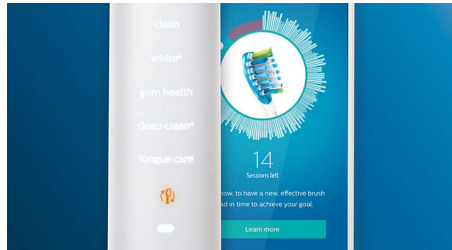

### Sla nooit meer een plekje over

De Philips Sonicare-app geeft u een seintje als u uw gebit grondig hebt gereinigd en helpt u om beter en aandachtiger te poetsen.

### Poetscorrectie-functie

Als u tijdens het poetsen van uw tanden een plekje overslaat, wordt dit door de Poetscorrectie-functie van de app aangegeven. Geef dat gedeelte nu uw aandacht en u weet zeker dat u elke keer uw gebit 100% poetst.

### Slimme vervangingsherinneringen

Opzetborstels slijten na verloop van tijd en verwijderen daardoor ook minder tandplak. Dankzij de Smart-herkenning van opzetborstels weet u precies wanneer u de opzetborstel moet vervangen. Uw tandenborstel houdt bij hoelang en hoe hard u met de opzetborstel hebt gepoetst en waarschuwt wanneer u de opzetborstel moet vervangen. U kunt de levensduur van de opzetborstel ook in de Philips Sonicare-app controleren en zelfs nieuwe opzetborstels bestellen, zodat u nooit zonder zit.