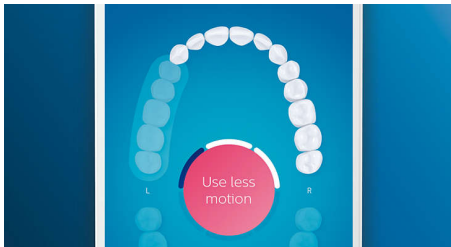

Sla nooit meer een plekje over

De Philips Sonicare-app geeft u een seintje als u uw gebit grondig hebt gereinigd en helpt u om beter en aandachtiger te poetsen.