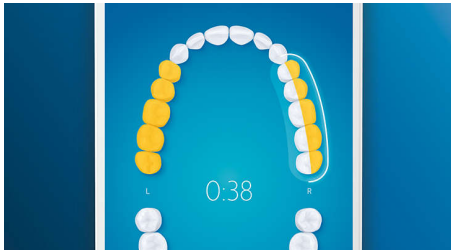

### Tandplak behoort tot het verleden

Klik de C3 Premium Plaque Control-opzetborstel op het handvat voor onze meest grondige reiniging. Door de zachte, buigzame zijanten volgen de borstelharen het oppervlak van elke tand waardoor de borstel de tand 4x beter raakt\*\*\* en er tot 10x meer tandplak op moeilijk bereikbare plaatsen wordt verwijderd\*.

### Sla nooit meer een plekje over

De Philips Sonicare-app geeft u een seintje als u uw gebit grondig hebt gereinigd en helpt u om beter en aandachtiger te poetsen.

### Poetscorrectie-functie

Als u tijdens het poetsen van uw tanden een plekje overslaat, wordt dit door de Poetscorrectie-functie van de app aangegeven. Geef dat gedeelte nu uw aandacht en u weet zeker dat u elke keer uw gebit 100% poetst.