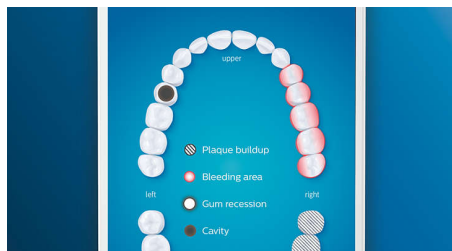

### Sla nooit meer een plekje over

De Philips Sonicare-app geeft u een seintje als u uw gebit grondig hebt gereinigd en helpt u om beter en aandachtiger te poetsen.

### Poetscorrectie-functie

Als u tijdens het poetsen van uw tanden een plekje overslaat, wordt dit door de Poetscorrectie-functie van de app aangegeven. Geef dat gedeelte nu uw aandacht en u weet zeker dat u elke keer uw gebit 100% poetst.

### Slimme vervangingsherinneringen

Opzetborstels slijten na verloop van tijd en verwijderen daardoor ook minder tandplak. Dankzij de Smart-herkenning van opzetborstels weet u precies wanneer u de opzetborstel moet vervangen. Uw tandenborstel houdt bij hoelang en hoe hard u met de opzetborstel hebt gepoetst en waarschuwt wanneer u de opzetborstel moet vervangen. U kunt de levensduur van de opzetborstel ook in de Philips Sonicare-app controleren en zelfs nieuwe opzetborstels bestellen, zodat u nooit zonder zit.

### Aandachtsgebieden en doelen stellen

Heeft uw tandarts aangegeven waar u beter moet poetsen? Dat wordt ook aangegeven op de 3D-mondkaart in de app en u krijgt handige herinneringen.