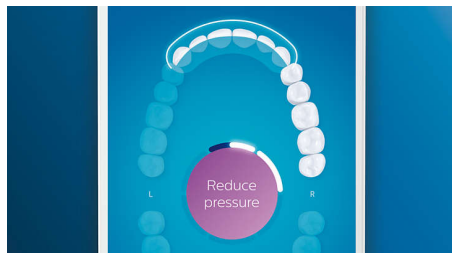

### Poetscorrectie-functie

Als u tijdens het poetsen van uw tanden een plekje overslaat, wordt dit door de Poetscorrectie-functie van de app aangegeven. Geef dat gedeelte nu uw aandacht en u weet zeker dat u elke keer uw gebit 100% poetst.

### Slimme vervangingsherinneringen

Opzetborstels slijten na verloop van tijd en verwijderen daardoor ook minder tandplak. Dankzij de Smart-herkenning van opzetborstels weet u precies wanneer u de opzetborstel moet vervangen. Uw tandenborstel houdt bij hoelang en hoe hard u met de opzetborstel hebt gepoetst en waarschuwt wanneer u de opzetborstel moet vervangen. U kunt de levensduur van de opzetborstel ook in de Philips Sonicare-app controleren en zelfs nieuwe opzetborstels bestellen, zodat u nooit zonder zit.

### Aandachtsgebieden en doelen stellen

Heeft uw tandarts aangegeven waar u beter moet poetsen? Dat wordt ook aangegeven op de 3D-mondkaart in de app en u krijgt handige herinneringen.

### Poetst u te hard?

U merkt wellicht niet dat u te hard poetst maar uw DiamondClean Smart ontgaat dat niet. Als u te hard drukt, gaat de ring aan het einde van

het handvat knipperen en weet u dat u minder hard moet poetsen. Laat de borstel het werk doen. 7 van de 10 personen vonden deze functie handig en gingen daardoor beter hun tanden poetsen.