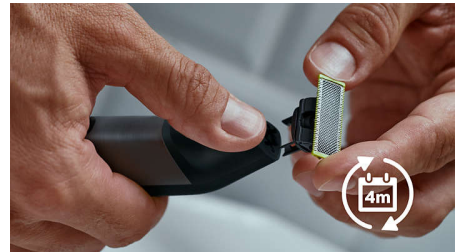

Lame OneBlade durable

Remplacez facilement votre lame tous les 4 mois* pour des performances optimales. Un indicateur d'usure vert apparaît lorsque la lame est usée.