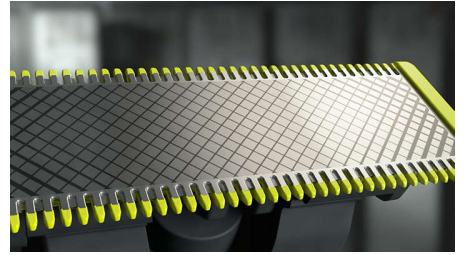

## Sabot corps clipsable

Fixez simplement le sabot corps de 3 mm pour tailler dans n'importe quelle direction.

## Sabot de précision 12 hauteurs de coupe

Un rasoir étanche qui vous permet de couper les poils à la hauteur de votre choix grâce à ses 12 réglages différents, de 0,5 mm à 9 mm.

## Lame double sens

OneBlade suit les contours de votre visage pour tailler et raser facilement et confortablement, même les zones difficiles d'accès. Déplacez la lame double sens dans n'importe quelle direction pour définir vos contours et créer des lignes parfaites.