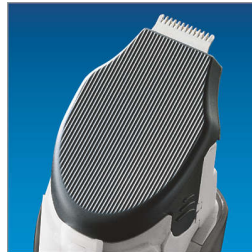

- Collecteur de poils transparent pour un contrôle visuel

Créez le look dont vous rêvez

- Tondeuse de précision pour créer et entretenir votre look

Puissance optimale

- Le bouton turbo boost améliore la coupe et augmente la vitesse du ventilateur
- Grâce au système d'aspiration des poils coupés, votre lavabo reste propre

Rasage précis et régulier

- 9 réglages de la hauteur de coupe

Points forts

9 réglages de la hauteur de coupe

9 longueurs de barbe possibles

Récupération des poils dans un compartiment transparent

Le collecteur de poils est transparent, il est donc très facile de voir à quel moment il faut le vider.

Sabot flexible

Le sabot suivi des contours suit automatiquement vos courbes pour des résultats rapides et un plus grand confort d'utilisation.

Tondeuse de précision

Créez le style désiré avec précision.

Lames auto-affûtées

Les lames révolutionnaires, dentelées et auto-affûtées, permettent une coupe précise et uniforme.

Bouton Turbo

Pour une puissance d'aspiration plus importante et une vitesse de coupe plus élevée lors du rasage, il vous suffit d'appuyer sur le bouton Turbo.