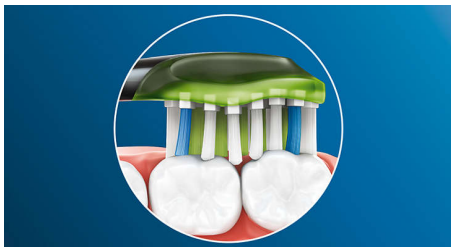

Adaptive Reinigungstechnologie

Mit unserer adaptiven Reinigungstechnologie erhalten Sie bei jeder Reinigung ein individuelles Putzerlebnis. Weiche, flexible Seiten aus Gummi des Premium White Bürstenkopfes passen sich den einzigartigen Konturen Ihres Mundes an. Die Borsten passen sich Zahnfleisch und Zähne an mit bis zu 4 x mehr Oberflächenkontakt** als bei einem normalen Bürstenkopf und sorgen für eine Tiefenreinigung, sogar in schwer zugänglichen Bereichen. Die adaptive Reinigungstechnologie absorbiert übermäßigen Druck und ermöglicht eine sanfte Führung entlang des Zahnfleischrandes sowie eine verbesserte Schwingbewegung für ein einzigartiges Mundgefühl und eine hervorragende Reinigung.