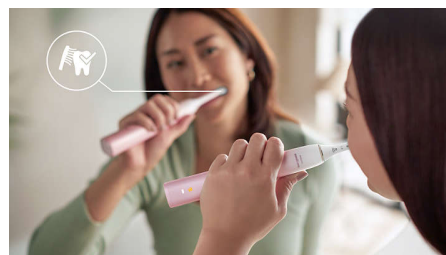

Sensor de presión incorporado

Puede que no notes que te cepillas con demasiada fuerza, pero el DiamondClean 9000 sí. Si necesitas aliviar la presión, el cepillo emite un sonido intermitente para que dejes que el cabezal trabaje.