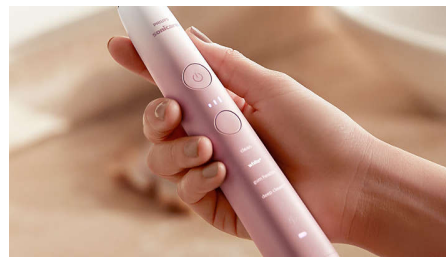

4 modos / 3 intensidades

Elige entre 4 modos de cepillado: Clean para una limpieza diaria excepcional, White+ para iluminar tu sonrisa, Gum Health para una limpieza suave pero eficaz** y Deep Clean+ para una limpieza en profundidad. Los tres ajustes de intensidad de Bajo a Alto te permiten mejorar el rendimiento o el cuidado de las encías sensibles.