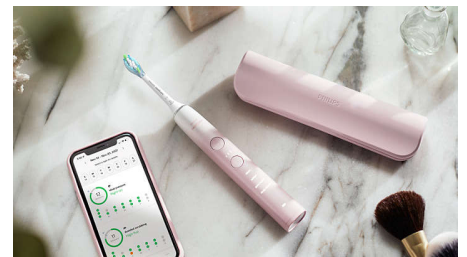

Aplicación Sonicare

DiamondClean 9000 te ofrece la orientación que necesitas para mejorar y mantener unos hábitos de cepillado saludables entre cada revisión del dentista. Los sensores inteligentes integrados te permiten saber si estás ejerciendo demasiada presión y, si conectas tu experiencia de cepillado a la aplicación Sonicare, el informe de progreso personalizado te ayudará a seguir el programa para comprobar lo que has mejorado con el tiempo.