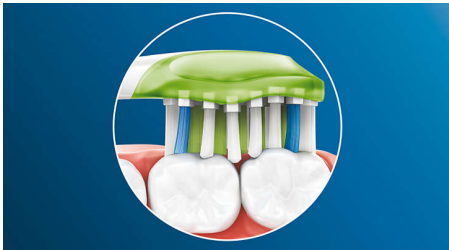

Mukautuva puhdistustekniikka

Mukautuvan puhdistustekniikan ansiosta jokainen harjauskerta on ainutlaatuinen. Premium White myötäilee pehmeiden ja joustavien kumisivujen ansiosta suusi muotoja. Harjakset mukautuvat ikeniin ja hampaisiin ja puhdistavat jopa 4 kertaa tavallista hammasharjaa suuremmalta alueelta** myös vaikeapääsystä paikoista. Mukautuva puhdistustekniikka mahdollistaa myös ienrajojen hellän käsittelyn ja vaimentaa liiallista harjausvoimaa. Pyyhkäisyliike tuottaa miellyttävän suutuntuman ja ylivertaisen puhdistuksen.