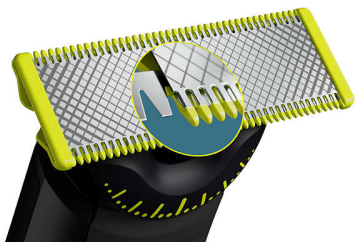

Destques

Tecnologia OneBlade exclusiva

A Philips OneBlade tem uma tecnologia revolucionária desenvolvida para cuidados faciais. Corta pelos de qualquer comprimento. O sistema de proteção dupla, um revestimento para deslizar combinado com pontas arredondadas, torna o barbear mais simples e confortável. A tecnologia de corte dispõe de uma unidade de corte rápida (12 000x por minuto) que é eficiente até nos pelos mais compridos.