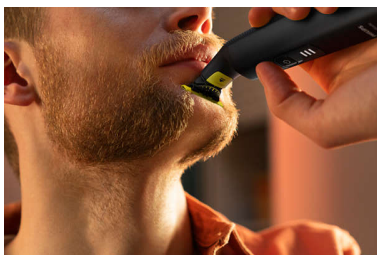

Lâmina 360 inovadora

A inovadora lâmina 360 é capaz de fletir em todas as direções para se ajustar às curvas do seu rosto. O design permite um contacto com a pele e controlo constantes. Apare e barbeie facilmente áreas de difícil acesso, com poucas passagens e grande conforto.*