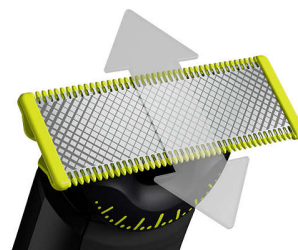

## Pente de encaixe para o corpo

Encaixe o pente para o corpo (3 mm) para um aparar fácil em qualquer direção.

## Proteção de encaixe para a pele

Encaixe a proteção para a pele para obter uma camada adicional de proteção nas zonas sensíveis.

## Lâmina de dupla face

A OneBlade segue os contornos do seu rosto de forma simples e confortável, permitindo-lhe cortar pelos em todas as áreas. Utilize a lâmina de dupla face para estilizar os contornos e criar linhas perfeitas, movendo a lâmina em qualquer direção.