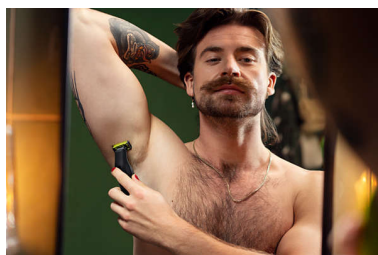

Piestiprināms ādas aizsargs

Piestipriniet ādas aizsargu, lai iegūtu papildu aizsardzību jutīgās zonās.