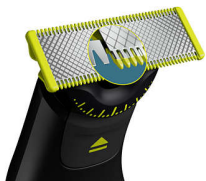

### Vienkārša lietošana

- Piestiprināma ķemme ķermeņa matiņiem (3 mm)
- 120 min litija jonu akumulators
- LED digitālais displejs rāda akumulatora un ceļojumu bloķētāja statusu
- Asmens, ko grūti nogurdināt
- Pilnībā ūdensdrošs

### Asas malas

- Aplīdziniet
- Abpusējs asmens: paredzēts precizītai un vadībai

## Unikāla OneBlade tehnoloģija

Philips OneBlade revolucionārā tehnoloģija ir īpaši paredzēta sejas apmatojuma kopšanai. Ar šo ierīci var noskūt jebkāda garuma matiņus. Divkārsā aizsardzības sistēma jeb slīdošs pārklājums apvienojumā ar noapaļotiem galiem padara skūšanos vienkāršāku un ērtu. Skūšanas tehnoloģija iekļauj ātru griezēju (12 000 reizes minūtē), lai efektīvi noskūtu pat garākus matiņus.