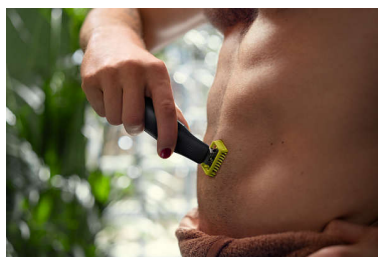

Piestiprināma ķemme ķermeņa matiņiem

Piestipriniet ķermeņa matiņu ķemmi (3 mm) vieglai apgriešanai jebkurā virzienā.