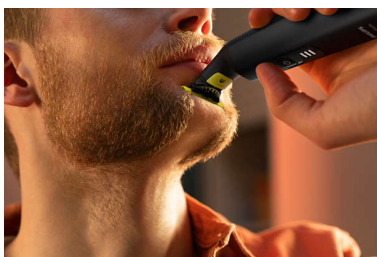

Izceltie produkti

Unikāla OneBlade tehnoloģija

Philips OneBlade revolucionārā tehnoloģija ir īpaši paredzēta sejas apmatojuma kopšanai. Ar šo ierīci var noskūt jebkāda garuma matiņus. Divkārsā aizsardzības sistēma jeb slīdošs pārklājums apvienojumā ar noapaļotiem galiem padara skūšanos vienkāršāku un ērtu. Skūšanas tehnoloģija iekļauj ātru griezēju (12 000 reizes minūtē), lai efektīvi noskūtu pat garākus matiņus.

Innovative 360 asmens

Inovativais 360 asmens ir nolokāms visos virzienos, pielāgojoties sejas izliekumiem. Konstrūcija nodrošina pastāvīgu saskari ar ādu un lielisku vadību. Varat pavisam vienkārši apkopt un noskūt matiņus grūti aizsniēdamās vietās ar dažām kustībām un izcilām ērtībām.*