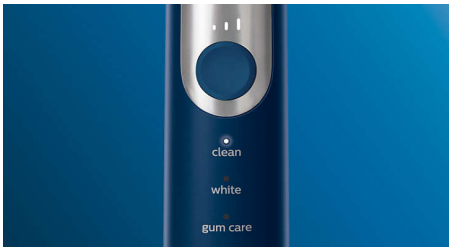

- Informiert dich, wenn du zu viel Druck ausübst
- So weißt du immer, wann du die Bürstenköpfe austauschen solltest
- Die fortschrittliche Philips Sonicare-Schalltechnologie
- Verbindet das intelligente Handstück mit den intelligenten Bürstenköpfen

Optimieren Sie Ihre Zahnpflege

- Drei Putzprogramme, drei Intensitätsstufen
- Die Bürstenköpfe wählen das optimale Putzprogramm und die Intensitätsstufe für Sie aus

Besonderheiten

Natürlich weiße Zähne

Stecke den W2 Optimal White Bürstenkopf auf, um oberflächliche Verfärbungen zu entfernen und ein strahlend weißes Lächeln zu erhalten. Mit seinen dicht platzierten, zentralen Borsten zur Entfernung von Verfärbungen macht dieser Bürstenkopf deine Zähne klinisch erwiesen in nur einer Woche weißer.

Putzen ganz nach Ihrem Geschmack

Dank dieser Zahnbürste mit drei Putzprogrammen und drei Intensitätsstufen können Sie Ihre Zahnreinigung an Ihre Bedürfnisse anpassen. Das Clean-Putzprogramm ist der Standardmodus für eine hervorragende Reinigung. Das White-Putzprogramm ist das ideale Programm für das Entfernen von Verfärbungen auf der Zahnoberfläche. Das Gum Care-Putzprogramm bietet eine zusätzliche Putzminute bei geringerer Intensität. So können Sie das Zahnfleisch sanft massieren. Die drei Intensitäten können zwischen "hoch" und "niedrig" je nach Intensität von links nach rechts angepasst werden.