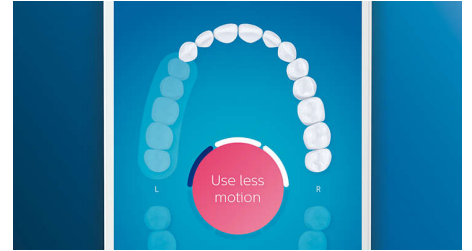

Weißere Zähne in kürzester Zeit

Stecken Sie den W3 Premium White-Bürstenkopf auf, um oberflächliche Verfärbungen zu entfernen und ein strahlend

weißes Lächeln zu erreichen. Mit seinen dicht platzierten zentralen Borsten zur Entfernung von Flecken entfernt dieser Bürstenkopf klinisch erwiesen bis zu 100 % mehr Flecken in nur drei Tagen.**

TongueCare+-Zungenbürste

Stecken Sie die TongueCare+-Zungenbürste auf, um Mundgeruch verursachende Bakterien sanft aus den Poren Ihrer Zunge zu entfernen. Ihre 240 speziell entwickelten Mikroborsten gelangen in alle Rillen und Vertiefungen Ihrer Zunge, um Bakterien und Ablagerungen zu entfernen, die zu Mundgeruch führen. Kombinieren Sie die Bürste mit unserem antibakteriellen BreathRx-Zungenspray für eine hervorragende Reinigung und besonders frischen Atem.

Erreichen Sie jede Stelle

Die Philips Sonicare App zeigt Ihnen, wann die Reinigung gründlich war, und bringt Ihnen bei, wie Sie besser und genauer putzen.

Einfach einfach

Bei einer elektrischen Zahnbürste überlassen Sie der Zahnbürste die Arbeit. Wir haben einen Drucksensor in das Handstück integriert, der Sie sanft daran erinnert, keine potenziell schädlichen Putzbewegungen auszuführen. So verbessern Sie Ihre Technik und erreichen eine sanftere, effektivere Reinigung.