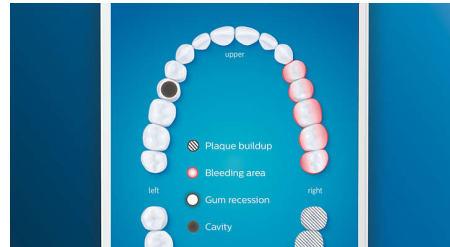

Pflege für Ihr Zahnfleisch

Stecken Sie den G3 Premium Gum Care-Bürstenkopf auf, um die Gesundheit Ihres Zahnfleisches zu verbessern. Die kleinere Größe und die auf den Zahnfleischrand ausgerichteten Borsten sorgen für eine sanfte und dennoch effektive Reinigung am Zahnfleischrand, wo Zahnfleischerkrankungen beginnen. Der Bürstenkopf liefert klinisch erwiesen bis zu 100 % weniger Zahnfleischentzündungen* und bis zu 7 x gesünderes Zahnfleisch in nur zwei Wochen.*

Weißere Zähne in kürzester Zeit

Stecken Sie den W3 Premium White-Bürstenkopf auf, um oberflächliche Verfärbungen zu entfernen und ein strahlend

weißes Lächeln zu erreichen. Mit seinen dicht platzierten zentralen Borsten zur Entfernung von Flecken entfernt dieser Bürstenkopf klinisch erwiesen bis zu 100 % mehr Flecken in nur drei Tagen.**

TongueCare+-Zungenbürste

Stecken Sie die TongueCare+-Zungenbürste auf, um Mundgeruch verursachende Bakterien sanft aus den Poren Ihrer Zunge zu entfernen. Ihre 240 speziell entwickelten Mikroborsten gelangen in alle Rillen und Vertiefungen Ihrer Zunge, um Bakterien und Ablagerungen zu entfernen, die zu Mundgeruch führen. Kombinieren Sie die Bürste mit unserem antibakteriellen BreathRx-Zungenspray für eine hervorragende Reinigung und besonders frischen Atem.

Fokusbereiche und Zielsetzung

Ihr Zahnarzt hat Sie auf Problembereiche hingewiesen? Wir markieren diese in der App auf der 3D-Karte Ihres Mundes und erinnern Sie daran, besonders auf diese Bereiche zu achten.