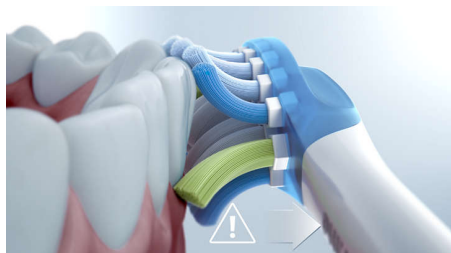

Stay on track with a personalized progress report

- Comece e mantenha hábitos saudáveis

Destques

Relatório de progresso

A DiamondClean 9000 oferece-lhe a orientação de que necessita para melhorar e manter hábitos de escovagem saudáveis entre exames de rotina no dentista. Os sensores inteligentes incorporados permitem-lhe saber quando está a utilizar demasiada pressão e, se associar a sua experiência de escovagem à aplicação Sonicare, o relatório de progresso personalizado ajuda a monitorizar o seu percurso para estar a par das suas melhorias ao longo do tempo.

4 modos, 3 intensidades

A DiamondClean 9000 oferece os modos Clean, White+, Gum Health e Deep Clean+ para satisfazer as suas necessidades de escovagem. O modo Clean destina-se a uma limpeza diária excecional, o modo White+ destina-se à remoção de manchas, o modo Gum Health oferece uma limpeza suave e eficaz das gengivas e o modo Deep Clean+ proporciona uma limpeza profunda revigorante. As três intensidades permitem-lhe escolher entre uma definição mais alta que melhora a limpeza e uma mais baixa para bocas mais sensíveis.

Sensor de pressão integrado

Poderá não notar que está a escovar com demasiada força, mas a DiamondClean 9000 nota. Se precisar de aplicar menos pressão, a escova de dentes emite um som pulsante. Trata-se de um lembrete para aliviar a pressão e deixar a cabeça da escova fazer o trabalho. 7 em cada 10 pessoas consideraram que esta função as ajudou a escovarem melhor os seus dentes.

C3 Premium Plaque Defense

A cabeça de escova Premium Plaque Defense foi concebida para lhe proporcionar a limpeza mais profunda de sempre. As faces laterais e as cerdas flexíveis envolvem perfeitamente os contornos dos seus dentes, proporcionando um contacto 4x superior com a superfície e ajudando a chegar a áreas difíceis de alcançar*.