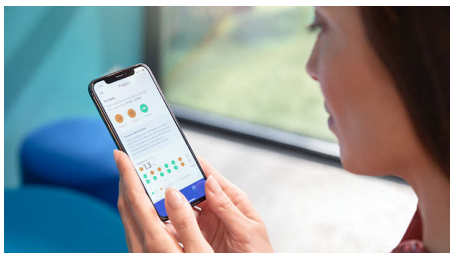

Let the DiamondClean 9000 adapt to your needs

- Experiência de escovagem personalizada
- Permite-lhe saber se está a escovar com demasiada força
- O BrushSync seleciona automaticamente o modo ideal para si
- Saiba sempre quando substituir as cabeças da escova

Stay on track with a personalized progress report

- Comece e mantenha hábitos saudáveis

Destques

Relatório de progresso

A DiamondClean 9000 oferece-lhe a orientação de que necessita para melhorar e manter hábitos de escovagem saudáveis entre exames de rotina no dentista. Os sensores inteligentes incorporados permitem-lhe saber quando está a utilizar demasiada pressão e, se associar a sua experiência de escovagem à aplicação Sonicare, o relatório de progresso personalizado ajuda a monitorizar o seu percurso para estar a par das suas melhorias ao longo do tempo.