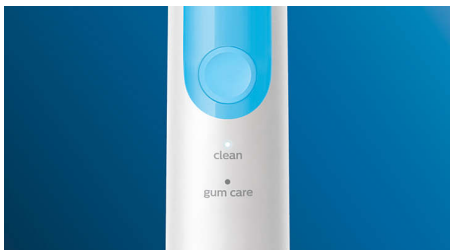

Modo Clean e Gum Care

Quer pretenda focar-se na remoção da placa dentária ou na saúde das suas gengivas e na preservação da mesma, esta escova tem um modo para si: o modo Clean proporciona uma limpeza superior, enquanto o modo Gum Care adiciona um minuto de escovagem de potência reduzida, para que possa massajar suavemente as gengivas.