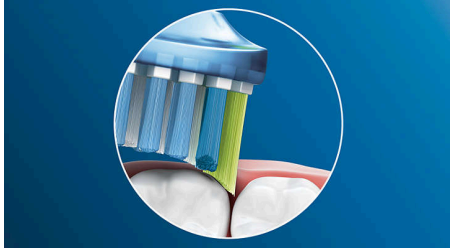

Philips Sonicare's deep clean

- Até 4x mais superfície de contacto** para uma limpeza profunda sem esforço

For exceptional plaque removal

- Remove a placa bacteriana até 10x mais do que uma escova de dentes manual

C3 Premium Plaque Defence

Pack de 2 recargas brancas de escovas Sonicare

HX9042/17

Destaques

Diga adeus à placa bacteriana

Graças ao design flexível, remove até 10x mais placa bacteriana em áreas difíceis de alcançar* para uma limpeza verdadeiramente profunda ao longo da linha das gengivas e entre os dentes.

Tecnologia de limpeza adaptável

Obtém uma limpeza personalizada em todas as escovagens com a nossa tecnologia de limpeza adaptável. As partes laterais em borracha macia fletem para permitir que a Premium Plaque Defence se adapte ao formato dos dentes e das gengivas, absorvendo qualquer pressão de escovagem excessiva e melhorando a capacidade de limpeza sónica. As cerdas ajustam-se ao formato dos dentes e das gengivas, o que resulta numa superfície de contacto até 4 vezes superior à de uma cabeça de escova normal**, para uma limpeza mais profunda nas áreas difíceis de alcançar.

Emparelhamento de modo BrushSync™

Conseguirá sempre a melhor limpeza possível com a nossa funcionalidade de emparelhamento do modo BrushSync™*. A cabeça da escova Philips Sonicare C3 Premium Plaque Defence sincroniza com a pega da escova de dentes Philips Sonicare com BrushSync™****, selecionando o modo de escovagem e o nível de intensidade ideais para uma limpeza excepcional. É só começar a escovar os dentes.