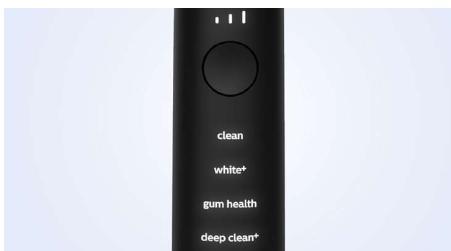

#### Let the DiamondClean 9000 adapt to your needs

- Experiência de escovagem personalizada
- Permite-lhe saber se está a escovar com demasiada força
- O BrushSync seleciona automaticamente o modo ideal para si
- Saiba sempre quando substituir as cabeças da escova

## Relatório de progresso

A DiamondClean 9000 oferece-lhe a orientação de que necessita para melhorar e manter hábitos de escovagem saudáveis entre exames de rotina no dentista. Os sensores inteligentes incorporados permitem-lhe saber quando está a utilizar demasiada pressão e, se associar a sua experiência de escovagem à aplicação Sonicare, o relatório de progresso personalizado ajuda a monitorizar o seu percurso para estar a par das suas melhorias ao longo do tempo.

## 4 modos, 3 intensidades

A DiamondClean 9000 oferece os modos Clean, White+, Gum Health e Deep Clean+ para satisfazer as suas necessidades de escovagem. O modo Clean destina-se a uma limpeza diária excecional, o modo White+ destina-se à remoção de manchas, o modo Gum Health oferece uma limpeza suave e eficaz das gengivas e o modo Deep Clean+ proporciona uma limpeza profunda revigorante. As três intensidades permitem-lhe escolher entre uma definição mais alta que melhora a limpeza e uma mais baixa para bocas mais sensíveis.