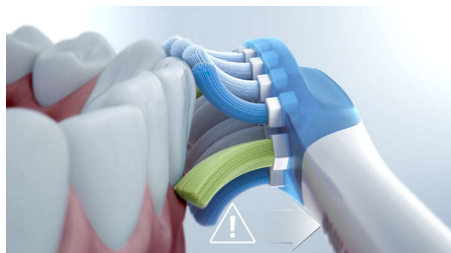

Sensor de pressão integrado

Poderá não notar que está a escovar com demasiada força, mas a DiamondClean 9000 nota. Se precisar de aplicar menos pressão, a escova de dentes emite um som pulsante. Trata-se de um lembrete para aliviar a pressão e deixar a cabeça da escova fazer o trabalho. 7 em cada 10 pessoas consideraram que esta função as ajudou a escovarem melhor os seus dentes.