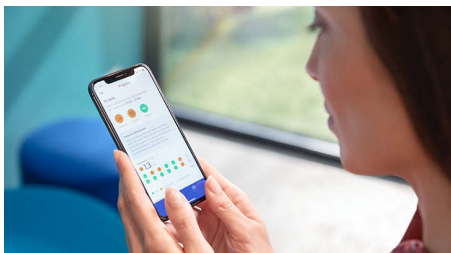

Destques

Relatório de progresso

A DiamondClean 9000 oferece-lhe a orientação de que necessita para melhorar e manter hábitos de escovagem saudáveis entre exames de rotina no dentista. Os sensores inteligentes incorporados permitem-lhe saber quando está a utilizar demasiada pressão e, se associar a sua experiência de escovagem à aplicação Sonicare, o relatório de progresso personalizado ajuda a monitorizar o seu percurso para estar a par das suas melhorias ao longo do tempo.