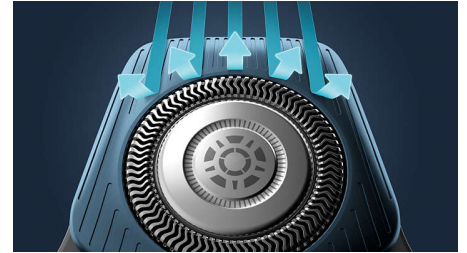

Power Adapt-sensor

Den elektriske shaver har en intelligent sensor til ansigtshår, der aflæser hårets tæthed 125 gange i sekundet. Teknologien tilpasser automatisk skærestyrken og giver ubesværet og nænsom barbering.

Fleksible 360-D-hoveder

Denne elektriske Philips-shaver er designet til at følge ansigtets konturer og har fuldt fleksible hoveder, der drejer 360° for at opnå en grundig og behagelig barbering.

Hårføringspræcisionshoveder

Denne nye formprecisionsshaver er forbedret med hårføringskanaler, der giver optimal afskæring og hudkomfort.

Ledningsfri kapsel til hurtig rengøring

Rensekapslen er 10 gange så effektiv som rengøring med vand**** og renser og smører shaveren grundigt på blot 1 minut. Den er med til at opretholde shaverens ydeevne og forbedrer hygiejnen.