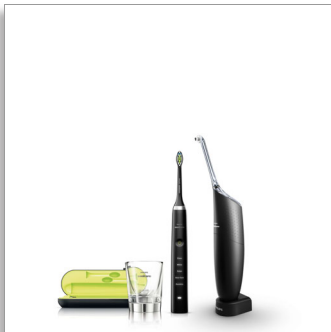

Philips Sonicare  
AirFloss Ultra –  
Zahnzwischenraumreini-  
ger

### mit 1 Düse

DiamondClean Schallzahnbürste  
Ladeglas  
USB-Reiselaideetui

HX8391/03