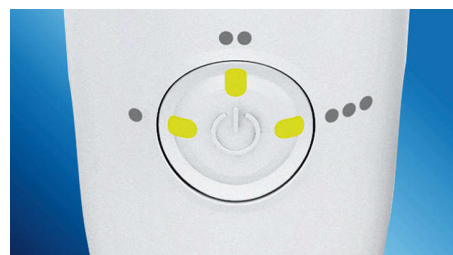

Individuell einstellbare Sprühstöße

Sie können den leistungsstarken Strahl des AirFloss Ultra nach Belieben anpassen. Wählen Sie aus einem, zwei oder drei Stößen bei jedem Drücken der Aktivierungstaste.