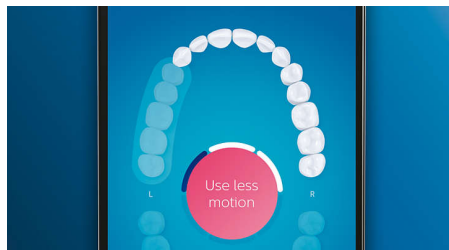

不会错过任何部位

飞利浦 Sonicare 应用程序可让您知道您何时已经实现彻底清洁，并会指导您成为更棒、更细心的刷牙能手。