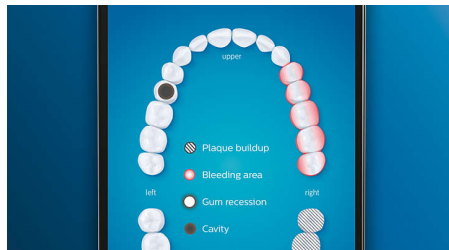

## 告别牙菌斑

卡入 C3 智臻牙菌斑控制刷头，体验我们的深层清洁。柔软的弹性侧边使刷毛紧密贴合到每个牙齿的表面，带来 4 倍以上的接触面贴合度\*\*\*并从难以触及的部位去除多达 10 倍以上的牙菌斑\*。

## 呵护您的牙龈

卡入 G3 智臻护龈刷头，改善您的牙龈健康。其刷毛尺寸更小，专门针对牙龈线，可轻柔但高效地清洁牙龈线，也就是牙龈疾病开始的地方。临床试验证明，这种刷头可有效减少牙龈发炎\*，只需两周，牙龈健康度即可提高 7 倍。\*

## 快速亮白牙齿

卡入 W3 智臻亮白刷头，去除表面牙渍，露出洁白笑容。去渍刷毛密集排列在中央，临床证明，只需 3 天，即可清除多达一倍以上的牙渍。\*\*

## 重点部位和目标设定

您的牙医有没有指出过您口腔中有问题的部位？我们会在您的应用程序内立体口腔图中将其突显出来，并且提醒您格外注意这些部位。