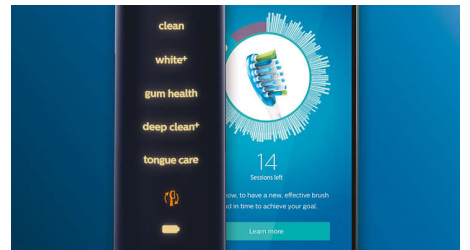

## 不会错过任何部位

飞利浦 Sonicare 应用程序可让您知道您何时已经实现彻底清洁，并会指导您成为更棒、更细心的刷牙能手。

## 轻松上手

有了电动牙刷，您应让牙刷完成刷牙工作。我们已在牙刷柄中内置了智能摩擦感应作为减小刷牙幅度的温馨提醒。这样，您就可以提高刷牙技巧，达到更柔和、更有效的清洁效果。

## BrushSync 模式配对

想知道您应使用哪种模式和强度？无需再犹豫。刷头中的微芯片会告知钻石亮白智能系列您使用的是哪种模式和强度。因此，如果您卡入牙龈保健刷头，您的牙刷知道应选择优化模式和强度，为您的牙龈提供轻柔高效地护理。您所要做的是按下电源按钮。

## 智能更换提醒

刷头在使用一段时间后会磨损，去除牙菌斑的效果也会越来越差。具有智能刷头感应，您永远不会忘记何时应该更换刷头。您的牙刷可跟踪您使用每个刷头刷牙的时间长短和强度，并提醒您何时需要更换刷头。您还可以在飞利浦 Sonicare 应用程序中监视刷头的使用寿命，甚至订购更换刷头，这样您就可以永远不措手不及。