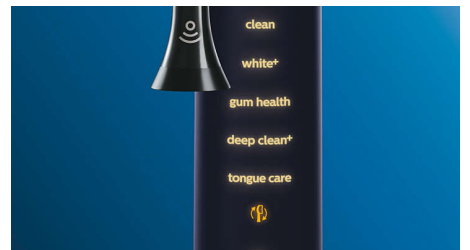

## 不会错过任何部位

飞利浦 Sonicare 应用程序可让您知道您何时已经实现彻底清洁，并会指导您成为更棒、更细心的刷牙能手。

## 轻松上手

有了电动牙刷，您应让牙刷完成刷牙工作。我们已在牙刷柄中内置了智能摩擦感应作为减小刷牙幅度的温馨提醒。这样，您就可以提高刷牙技巧，达到更柔和、更有效的清洁效果。

## BrushSync 模式配对

想知道您应使用哪种模式和强度？无需再犹豫。刷头中的微芯片会告知钻石亮白智能系列您使用的是哪种模式和强度。因此，如果您卡入牙龈保健刷头，您的牙刷知道应选择优化模式和强度，为您的牙龈提供轻柔高效地护理。您所要做的是按下电源按钮。