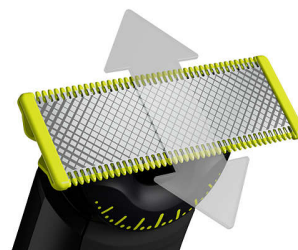

## Proteção de encaixe para a pele

Encaixe a proteção para a pele para obter uma camada adicional de proteção nas zonas sensíveis.

## Lâmina de dupla face

A OneBlade segue os contornos do seu rosto de forma simples e confortável, permitindo-lhe cortar pelos em todas as áreas. Utilize a lâmina de dupla face para estilizar os contornos e criar linhas perfeitas, movendo a lâmina em qualquer direção.