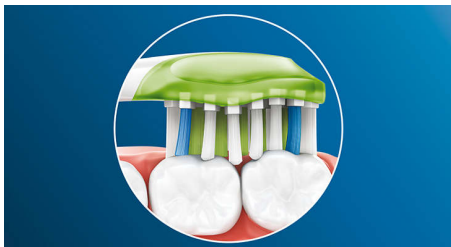

Tehnologie Adaptive Cleaning

Cu tehnologia noastră Adaptive Cleaning, vei obține o curățare personalizată de fiecare dată când îți periezi dinții. Marginile moi din cauciuc se mulează pentru a permite capului de periere Premium White să se adapteze formei dinților și gingiilor, oferindu-ți o suprafață de contact până la de 4 ori mai mare** decât un cap de periere obișnuit, pentru o curățare mai profundă, chiar și în zonele greu accesibile. Mai mult, tehnologia Adaptive Cleaning permite urmărirea delicată a liniei gingiilor și absorbția presiunii excesive de periere, activând o mișcare de curățare îmbunătățită, pentru o senzație unică și curățare superioară.