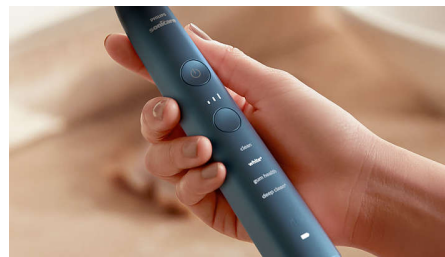

4 Putzprogramme/3 Intensitätsstufen

Wählen Sie aus vier Putzprogrammen: Clean für außergewöhnliche tägliche Reinigung, White+ für ein aufgehelltes Lächeln, Gum Health für eine sanfte, aber dennoch gründliche Reinigung und Deep Clean+ für eine besonders gründliche Reinigung. Mit drei Intensitätsstufen von Low (Niedrig) bis High (Hoch) können Sie die Leistung erhöhen oder für mehr Komfort für empfindliches Zahnfleisch sorgen.