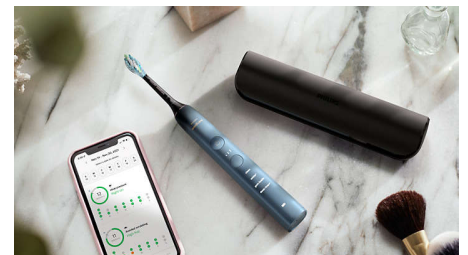

4 Putzprogramme/3 Intensitätsstufen

Wählen Sie aus vier Putzprogrammen: Clean für außergewöhnliche tägliche Reinigung, White+ für ein aufgehelltes Lächeln, Gum Health für eine sanfte, aber dennoch gründliche Reinigung und Deep Clean+ für eine besonders gründliche Reinigung. Mit drei Intensitätsstufen von Low (Niedrig) bis High (Hoch) können Sie die Leistung erhöhen oder für mehr Komfort für empfindliches Zahnfleisch sorgen.

Integrierter Drucksensor

Sie bemerken es vielleicht nicht, wenn Sie zu fest putzen, aber Ihre DiamondClean 9000 schon. Bei zu viel Druck gibt das Handstück

einen pulsierenden Signalton aus und Sie werden erinnert, dem Bürstenkopf die Arbeit zu überlassen.

Automatische Programmwahl mit BrushSync

Die intelligenten Bürstenköpfe sorgen dafür, dass Sie das richtige Putzprogramm und die richtige Intensitätsstufe für die bestmögliche Reinigung verwenden. Wenn Sie den W3 Premium Bürstenkopf zum Plaque-Schutz nutzen, synchronisiert die BrushSync Technologie Ihrer DiamondClean 9000 Ihren Bürstenkopf automatisch mit dem White+ Programm für weißere Zähne.

Sonicare App

Die DiamondClean 9000 gibt Ihnen die Anleitung, die Sie benötigen, um zwischen den Zahnarztuntersuchungen eine gesunde Putzgewohnheit zu entwickeln und aufrechtzuerhalten. Integrierte intelligente Sensoren informieren Sie, wenn Sie zu viel Druck ausüben.