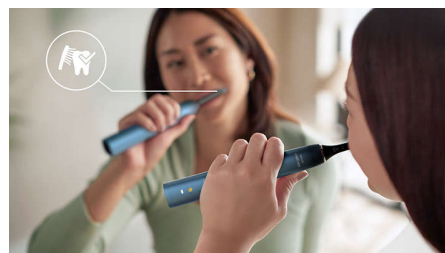

Integrierter Drucksensor

Sie bemerken es vielleicht nicht, wenn Sie zu fest putzen, aber Ihre DiamondClean 9000 schon. Bei zu viel Druck gibt das Handstück

einen pulsierenden Signalton aus und Sie werden erinnert, dem Bürstenkopf die Arbeit zu überlassen.