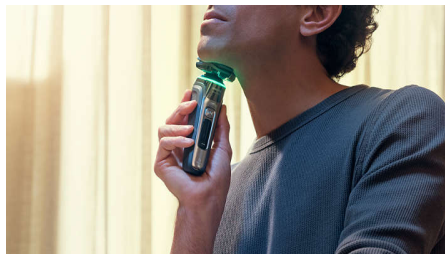

Vigtigste nyheder

Tryksensor

Brug af det rigtige tryk er nøglen til tæthed og beskyttelse af huden. Avancerede sensorer i shaveren registrerer det tryk, du påfører, og det innovative lyssignal vises, når du trykker for hårdt eller for lidt. For en personlig barbering, der passer til dig.

Dual SteelPrecision-skær

Med op til 150.000 skærehandlinger i minuttet barberer Dual SteelPrecision-skærene tæt. De 72 højtydende skær er selvslibende og fremstillet i Europa.

Sensor til bevægelseskontrol

Teknologi til bevægelsesregistrering registrerer, hvordan du barberer dig, og guider dig til en mere effektiv teknik via vores GroomTribe-app. Efter blot tre barberinger opnåede de fleste mænd en bedre barberingsteknik med færre strøg**.

Power Adapt-sensor

Den intelligente sensor til ansigtshår aflæser hårets tæthed 500 gange i sekundet. Teknologien tilpasser sig automatisk skærestyrken og giver ubesværet og nænsom barbering.

Fleksible 360-D-hoveder