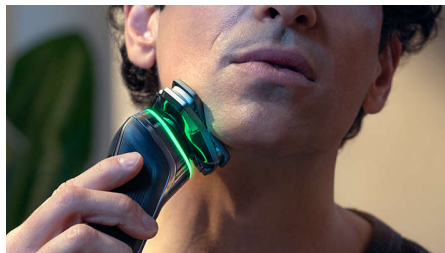

Vigtigste nyheder

Tryksensor

Brug af det rigtige tryk er nøglen til tæthed og beskyttelse af huden. Avancerede sensorer i shaveren registrerer det tryk, du påfører, og det innovative lyssignal vises, når du trykker for hårdt eller for lidt. For en personlig barbering, der passer til dig.

Beskyttende SkinGlide-belægning

Der ligger en beskyttende belægning mellem skærene og huden. Der er op til 2.000 mikrokugler, der dækker hver kvadratmillimeter. Minimerer irritation ved at reducere 25 % friktion på huden***.

Power Adapt-sensor

Den intelligente sensor til ansigtshår aflæser hårets tæthed 500 gange i sekundet. Teknologien tilpasser sig automatisk skærestyrken og giver ubesværet og nænsom barbering.

Fleksible 360-D-hoveder

Denne elektriske Philips-shaver er designet til at følge ansigtets konturer og har fuldt fleksible hoveder, der drejer 360° for at opnå en grundig og behagelig barbering.

Individuel tilpasning via app

Par din elektriske Philips-shaver med GroomTribe-appen, og få styr på din teknik. Du skal blot følge dine fremskridt og tilpasse din rutine for at opnå en tæt og behagelig barbering.