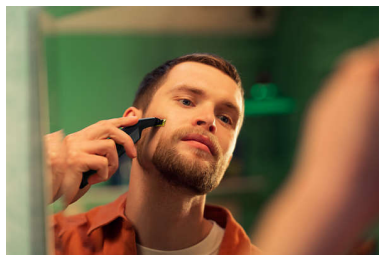

Golenie (twarz i ciało)

OneBlade nie goli tak krótko, jak tradycyjne ostrza, aby nie podrażniać skóry. Gol pod włos, by komfortowo usunąć zarost każdej długości. Zawiera 2 ostrza, jedno do twarzy i jedno do ciała.