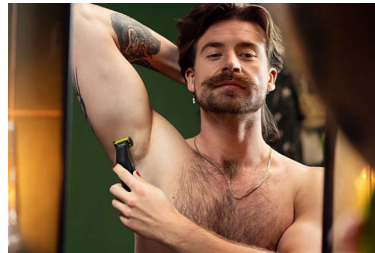

Nakładana nasadka ochronna

Założ nasadkę ochronną, która dodatkowo zabezpiecza wrażliwe miejsca.