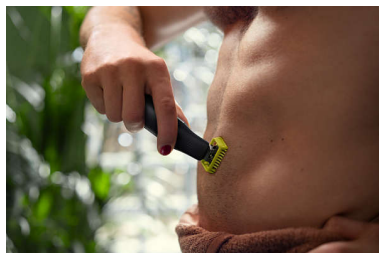

Nakładana nasadka do ciała

Założ nasadkę grzebieniową do ciała (3 mm), dzięki której łatwo przytniesz włosy w dowolnym kierunku.