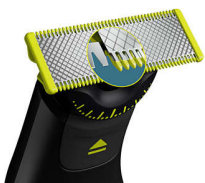

Wyjątkowa technologia OneBlade

Golarka Philips OneBlade została wyposażona w rewolucyjną technologię golenia twarzy, która umożliwia golenie włosów dowolnej długości. System podwójnej ochrony — gładka powłoka i zaokrąglone końcówki — ułatwiają golenie i sprawiają, że jest ono bardziej komfortowe. Golarka zawiera szybko poruszający się nożyk (12 000 razy na minutę), dlatego doskonale sprawdza się nawet w przypadku dłuższych włosów.