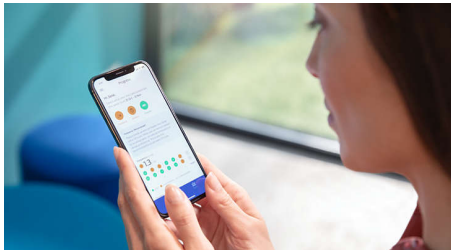

Let the DiamondClean 9000 adapt to your needs

- Experiência de escovagem personalizada
- Permite-lhe saber se está a escovar com demasiada força
- O BrushSync seleciona automaticamente o modo ideal para si
- Saiba sempre quando substituir as cabeças da escova

Stay on track with a personalized progress report

- Comece e mantenha hábitos saudáveis

Destques

Relatório de progresso

A DiamondClean 9000 oferece-lhe a orientação de que necessita para melhorar e manter hábitos de escovagem saudáveis entre exames de rotina no dentista. Os sensores inteligentes incorporados permitem-lhe saber quando está a utilizar demasiada pressão e, se associar a sua experiência de escovagem à aplicação Sonicare, o relatório de progresso personalizado ajuda a monitorizar o seu percurso para estar a par das suas melhorias ao longo do tempo.