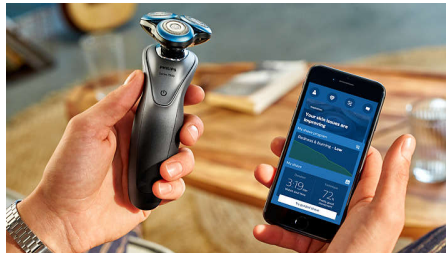

GentlePrecision asmeņi

Elektriskais skuveklis jutīgai ādai ir aprīkots ar GentlePrecision asmeņiem, kas samazina vilkšanu, raušanu vai nepieciešamību atkārtoti skūt vienu ādas zonu. Pat tad, ja skujat 3 dienu rugājus.

BeardAdapt sensors

Šī elektriskā skuvekļa komplektā ir pievienots BeardAdapt sensors, kas lasa bārdas blīvumu. Tas automātiski pielāgo jaudu veicamajam darbam. Pavisam vienkārši.

Personīgais skūšanās plāns