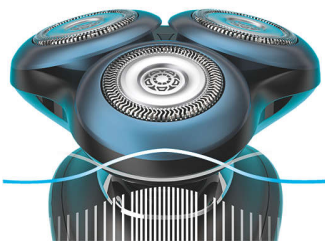

Radīts ādas komfortam

- SkinGlide gredzeni ar mikrosfērām vieglākai slīdēšanai
- Vairāku virzienu elastīgās galviņas, lai panāktu minimālu slodzi ādai
- Aquatec nodrošina patīkamu mitro un sauso skūšanos

Personalizēts

- Biezām bārdām nav ne mazāko izredžu pretoties
- Skūšanās iestatījumi jutīgai ādai
- Pielāgojamas skūšanās padomi — jo katra āda ir atšķirīga

Izceltie produkti

SkinGlide gredzeni

Izjūtiēt Philips progresīvo mikrosfēru tehnoloģijas gludo slīdēšanu. Skuvekļa gredzeni, kuri veidoti, iedvesmojoties no aerodinamikas planēšanas likumiem, ir pārklāti ar tūkstošiem sīku, stikla lodītēm līdzīgu sfēru, kuras nodrošina ādai komfortu.

GentlePrecision asmeņi

Elektriskais skuveklis jutīgai ādai ir aprīkots ar GentlePrecision asmeņiem, kas samazina vilkšanu, raušanu vai nepieciešamību atkārtoti skūt vienu ādas zonu. Pat tad, ja skujat 3 dienu rugājus.

BeardAdapt sensors

Šī elektriskā skuvekļa komplektā ir pievienots BeardAdapt sensors, kas lasa bārdas blīvumu. Tas automātiski pielāgo jaudu veicamajam darbam. Pavisam vienkārši.

Personīgais skūšanās plāns