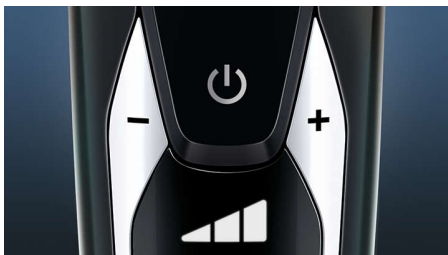

Esiletõstetud tooted

V-Track PRO terade süsteem

Saavutage täiuslikult nahalähedane raseerimine. V-Track Precision PRO löiketerad suunavad ühe- kuni kolmepäevase habeme iga karva õrnalt parimasse asendisse, sealhulgas isegi nahalähedaselt asetuvad ja erineva pikkusega karvad. 30% nahalähedasem raseerimine* väiksema arvu tõmmetega tagab naha suurepärase seisundi.

8-suunalised ContourDetecti otsakud

8-suunalised ContourDetecti raseerimispead järgivad iga teie näo ja kaela kontuuri. Raseerite iga tõmbega 20% rohkem karvu. Tulemuseks on ülimalt nahalähedane ja sile raseerimine.

Personal Comfort seadistused

Valige kolme kohandatava raseerimisrežiimi vahel. Tundlik – õrnaks, ent põhjalikuks raseerimiseks. Normaalne – põhjalikuks igapäevaseks raseerimiseks. Kiire – aega säästvaks kiireks raseerimiseks.