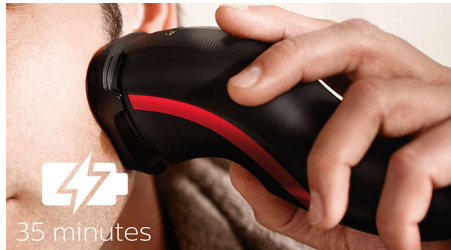

Komfortabla skūšanās

- Izturīgi, pašuzasinoši asmeņi vieglai skūšanai

Izceltie produkti

CloseCut asmeņu sistēma

Skujieties vieglāk. Mūsu izturīgie CloseCut asmeņi uzasina sevi paši darba laikā.

4 virzienu Flex galviņas

Galviņas kustas 4 virzienos, lai pielāgotos katram sejas izliekumam, nodrošinot vieglu skūšanu pat uz kakla un žokļa līnijas.

Litija jonu akumulators

Skujieties ilgāk ar katru uzlādi. Jūsu skuveklis darbosies nemainīgā kvalitātē gadiem ilgi, pateicoties jaudīgajam un efektīvajam litija jonu akumulatoram.

35 minūšu skūšanās laiks bez vada

Jums pieejams 35+ minūšu ilgs skūšanās laiks — aptuveni 11 skūšanās reizes — pēc 8 stundas ilgās uzlādes. Šis skuveklis darbojas tikai bez vada.

Atvēršana ar vienu pieskārienu