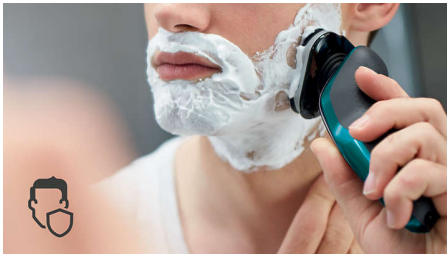

Besonderheiten

Hautpflegesystem

Gründliche Rasur ohne Schnittverletzungen. Das MultiPrecision-Klingensystem mit abgerundetem Profil gleitet problemlos über die Haut und schützt sie.