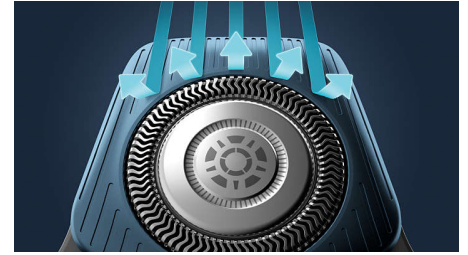

Οδηγός τριχών με κεφαλές ακριβείας

Αυτή η νέα σχεδιασμένη ξυριστική μηχανή ακριβείας είναι ενισχυμένη με κανάλια οδηγών τριχών, για βέλτιστη κοπή και άνεση για το δέρμα.