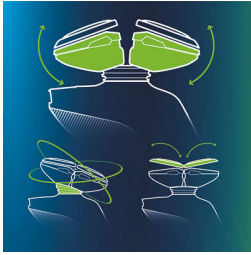

Destacados

Afeitadora GyroFlex 3D

Los cabezales flexibles GyroFlex 3D de la afeitadora se ajustan a los contornos de tu rostro fácilmente y minimizan la presión y la irritación de la piel.