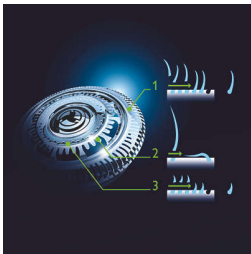

Cabezales UltraTrack

Disfruta de una afeitada al ras con menos irritación. El cabezal de la afeitadora incluye 3 ranuras: para el vello común, canales para los vellos largos o planos, y orificios para barbas cortas.