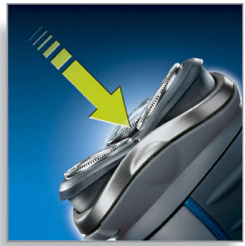

- Cabezales de afeitado Speed-XL: para un afeitado rápido y al ras

Se limpia con agua en cuestión segundos

- Rápida de enjuagar y con revestimiento interior antibacteriano

Destacados

Tecnología Super Lift & Cut

El sistema de doble cuchilla de esta afeitadora eléctrica levanta el vello y lo corta al ras.

Sistema Reflex Action

Se adapta perfectamente a las curvas del rostro y el cuello.

Sistema JetClean

Usa el sistema Jet Clean para limpiar y lubricar las cuchillas automáticamente y recargar la batería después de cada uso.

Sistema SmartTouch de seguimiento de contornos

Mantiene los 3 cabezales de afeitado en constante contacto con la piel para un afeitado rápido y eficaz.

Rápida de enjuagar

El revestimiento interior antibacteriano de la unidad de afeitado garantiza la limpieza de la afeitadora con agua en cuestión de segundos.