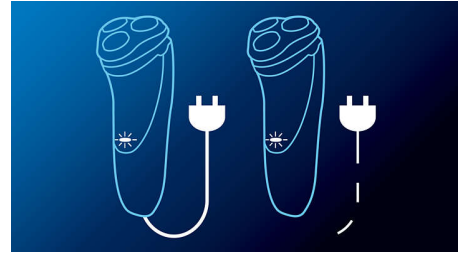

La manera más rápida para tu rutina matutina

- Fácil de enjuagar
- Pantalla LED
- Más de 45 minutos de afeitado, 8 horas de carga
- Se puede usar con y sin cable

Destacados

Cuchillas Lift & Cut

El sistema Lift & Cut con doble cuchilla levanta el vello y lo corta al ras.

Acción Super Lift & Cut

La primera cuchilla levanta cada vello mientras que la segunda lo corta cómodamente debajo del nivel de la piel, para un resultado realmente suave.

Sistema de energía eficiente

Se puede usar con y sin cable

Flex & Float

Se adapta automáticamente a las curvas del rostro y el cuello, para una afeitada más suave.

Más de 45 minutos de afeitado

La potente y eficaz batería de iones de litio proporciona más afeitadas por carga. Dispondrás de un tiempo de afeitado de más de 45 minutos (aproximadamente 15 afeitados) con una carga de 8 horas. Conecta la afeitadora durante 3 minutos y tendrás energía suficiente para un afeitado.