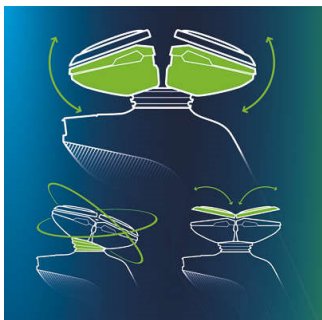

Sigue los contornos de tu rostro

- El sistema GyroFlex 3D de Philips se ajusta perfectamente a todas las curvas

Para una afeitada realmente suave

- Los cabezales UltraTrack atrapan todos los vellos en pocas pasadas
- Afeitadoras con tecnología Super Lift&Cut

Una afeitadora eléctrica que cuida tu piel

- Sellado Aquatec para una afeitada en seco cómoda y una afeitada húmeda refrescante
- Sistema SkinGlide que minimiza la fricción para lograr más suavidad y menos irritación

Afeitada con excelente control y precisión

- Empuñadura ergonómica de fácil agarre para un control absoluto
- Recortador de precisión que protege la piel

PHILIPS

Destacados

Afeitadora GyroFlex 3D

Los cabezales flexibles GyroFlex 3D de la afeitadora se ajustan a los contornos de tu rostro fácilmente y minimizan la presión y la irritación de la piel.

Cabezales UltraTrack

Disfruta de una afeitada al ras con menos irritación. El cabezal de la afeitadora incluye 3 ranuras: para el vello común, canales para los vellos largos o planos, y orificios para barbas cortas.