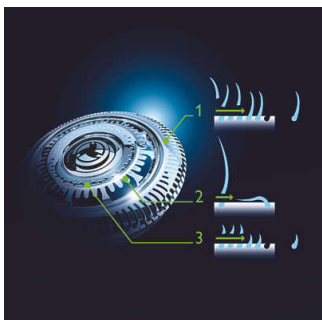

Sigue los contornos de tu rostro

- El sistema GyroFlex 3D de Philips se ajusta perfectamente a todas las curvas

Para una afeitada realmente suave

- Los cabezales UltraTrack atrapan todos los vellos en pocas pasadas
- Afeitadoras con tecnología Super Lift&Cut

Afeitada con excelente control y precisión

- Empuñadura ergonómica de fácil agarre para un control absoluto
- Recortador de precisión que protege la piel

PHILIPS

Destacados

Afeitadora GyroFlex 3D

Los cabezales flexibles GyroFlex 3D de la afeitadora se ajustan a los contornos de tu rostro fácilmente y minimizan la presión y la irritación de la piel.

Cabezales UltraTrack

Disfruta de una afeitada al ras con menos irritación. El cabezal de la afeitadora incluye 3 ranuras: para el vello común, canales para los vellos largos o planos, y orificios para barbas cortas.

Tecnología Super Lift & Cut

El sistema de doble cuchilla de la afeitadora eléctrica Philips levanta el vello y lo corta al ras para que disfrutes del mejor afeitado.

Aquatec

El sellado Aquatec en seco y húmedo de la afeitadora eléctrica te permite elegir tu método de afeitado favorito. Puedes afeitarte en seco de forma cómoda u optar por una refrescante afeitada húmeda con gel o espuma para tener una piel más suave.