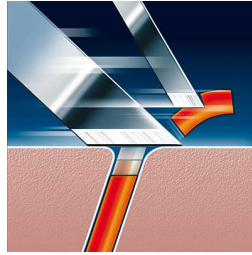

### Sistema de corte de precisión

La afeitadora Philips tiene cabezales ultra finos con ranuras para afeitar los pelos largos y orificios para afeitar la barba más corta.

### Tecnología Super Lift & Cut

El sistema de doble cuchilla de esta afeitadora eléctrica levanta el vello y lo corta al ras.