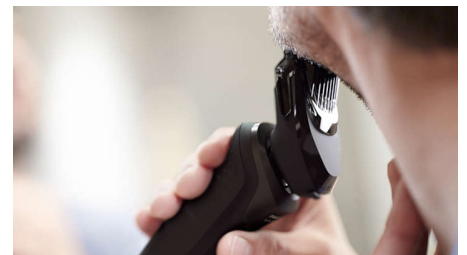

Accesorio modelador de barba

Con cinco ajustes de largo diferentes, el accesorio modelador de barba puede crear desde una barba incipiente perfecta hasta una barba corta y bien recortada. También es útil para un recorte previo al afeitado.