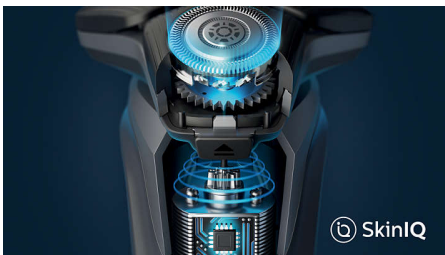

Afeitado potente y suave con la piel

Con tecnología SkinIQ

La serie 5000 de Philips ofrece un afeitado potente y ahora corta incluso más pelo por pasada*. Equipada con la avanzada tecnología SkinIQ, la afeitadora detecta el cabello y se adapta a su densidad para mejorar la comodidad de la piel.

Una afeitada potente

- Sigue los contornos del rostro
- Guía el vello a la posición de corte óptima
- Mayor rendimiento de corte en cada pasada

Tecnología SkinIQ

- Una afeitadora con la potencia para dominar las barbas

Sensor PowerAdapt

La afeitadora eléctrica tiene un sensor de vello facial inteligente que detecta la densidad del pelo 125 veces por segundo. La tecnología adapta automáticamente la potencia de corte para un afeitado suave y sin esfuerzo.

Cabezales flexibles 360-D

Esta afeitadora eléctrica Philips, diseñada para seguir los contornos de tu rostro, tiene cabezales completamente flexibles que giran en 360° para un afeitado cómodo y completo.