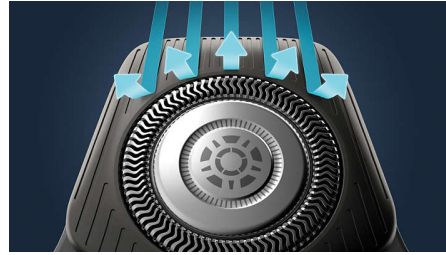

Una afeitada potente

- Sigue los contornos del rostro
- Guía el vello a la posición de corte óptima
- Mayor rendimiento de corte en cada pasada

Tecnología SkinIQ

- Una afeitadora con la potencia para dominar las barbas

Sensor PowerAdapt

La afeitadora eléctrica tiene un sensor de vello facial inteligente que detecta la densidad del pelo 125 veces por segundo. La tecnología adapta automáticamente la potencia de corte para un afeitado suave y sin esfuerzo.

Cabezales flexibles 360-D

Esta afeitadora eléctrica Philips, diseñada para seguir los contornos de tu rostro, tiene cabezales completamente flexibles que giran en 360° para un afeitado cómodo y completo.

Cabezales de precisión de guía para el vello

Esta nueva afeitadora de precisión de forma está mejorada con canales de guía para el vello a fin de tener un corte óptimo y una mayor comodidad para la piel.