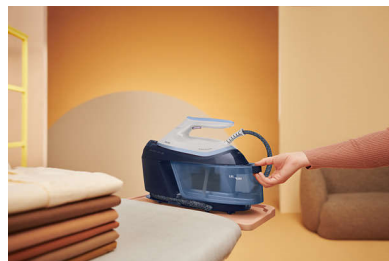

Noņemama 1,8 l ūdens tvertne

Caurspīdīga 1,8 litru tvertne nodrošina nepārtrauktu lietošanu vairāk nekā 1,5 stundu garumā. Jūs varat skaidri redzēt, cik daudz ūdens ir atlicis, un jebkurā brīdī tvertni varat viegli uzpildīt, izmantojot lielo uzpildes atveri.