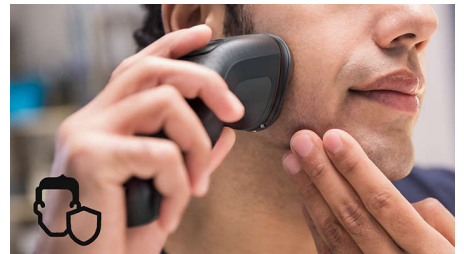

Sistema de protección de la piel

Diseñado para evitar cortes y rasguños a fin de lograr una afeitada limpia y segura. El sistema de protección para la piel se desliza suavemente sobre la piel con su perfil de cabezal redondeado, mientras mantiene protegida tu piel.